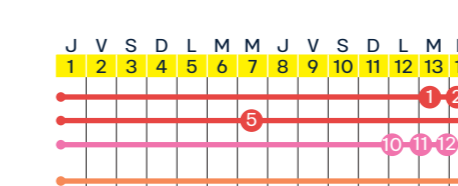

MULTI PASS

1 PASS ESTIVAL + DE 70 ACTIVITÉS!
1 SUMMER PASS + 70 ACTIVITIES

Portes du Soleil
Ski & Bike