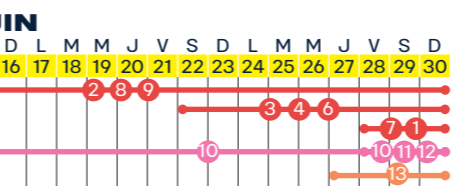

MULTI PASS

1 PASS ESTIVAL + DE 70 ACTIVITÉS!
1 SUMMER PASS + 70 ACTIVITIES

Portes du Soleil
Ski & Bike