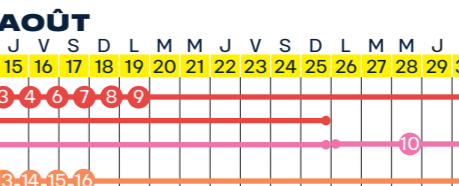

MULTI PASS

1 PASS ESTIVAL + DE 70 ACTIVITÉS!
1 SUMMER PASS + 70 ACTIVITIES

Portes du Soleil
Ski & Bike