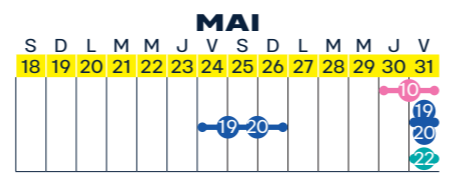

MULTI PASS

1 PASS ESTIVAL + DE 70 ACTIVITÉS!
1 SUMMER PASS + 70 ACTIVITIES

Portes du Soleil
Ski & Bike