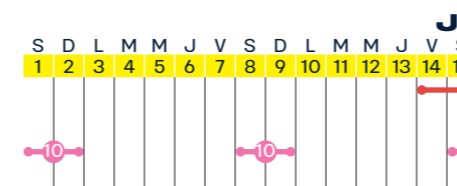

MULTI PASS

1 PASS ESTIVAL + DE 70 ACTIVITÉS!
1 SUMMER PASS + 70 ACTIVITIES

Portes du Soleil
Ski & Bike